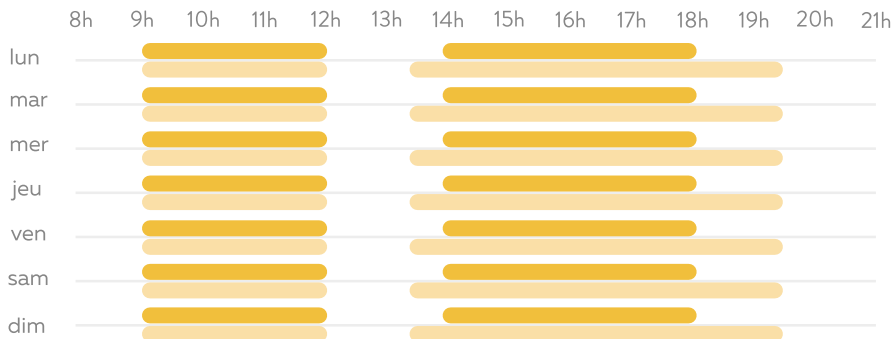

Médiathèque - Ludothèque

tarifs

abonnements annuels

adulte 33.00 €

enfant 5.00 €

abonnements courts séjours

par semaine 5.00 €

par mois 10.00 €

Tennis et mini golf

du 06 au 31 mai du 01 au 21 juin

tarifs

location court de tennis 16.00 €
adulte mini-golf 4.00 €

enfant mini-golf 3.00 €

à noter le Palais sera fermé les 8 et 9 mai

tarifs enfant de 5 à 14 ans

tarifs adulte à partir de 15 ans

tarif - 5 ans gratuit

tarifs réduits* se renseigner aux caisses ou sur le site web lepalaismegeve.com

**formule liberté, étudiants, personnes en situation de handicap*

Contact :