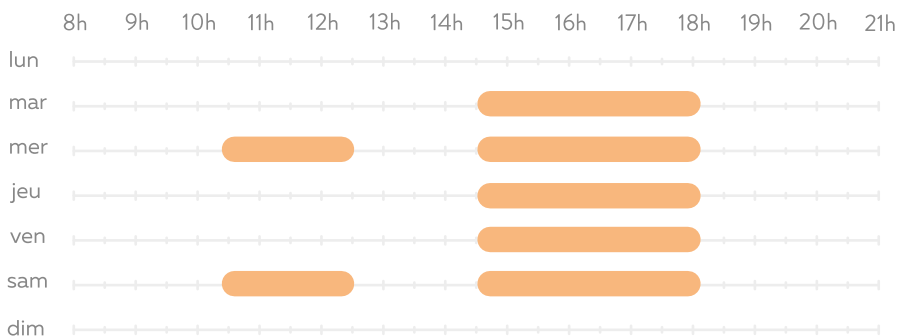

le
palais
megeve

horaires & tarifs

06.05 - 21.06

Espace Forme

tarifs

adulte (à partir de 15 ans) 16.50 €

BON PLAN happy hour (15h-16h) 9.90 €

Espace Escalade

tarifs

adulte 17.60 € 15.80 €^{10%}

enfant 8.80 € 7.90 €^{10%}

location matériel 5.00 €

Piscine - Espace Sportif & Aqualudique (Intérieur uniquement)

*Tarifs courte durée : lundi, mardi, jeudi et vendredi de 12h à 14h et de 17h30 à 19h30 et samedi, dimanche de 10h à 12h.

Médiathèque - Ludothèque

tarifs

abonnements annuels

adulte 33.00 €

enfant 5.00 €

abonnements courts séjours

par semaine 5.00 €

par mois 10.00 €

Tennis et mini golf

du 06 au 31 mai du 01 au 21 juin

tarifs

location court de tennis 16.00 €
adulte mini-golf 4.00 €

enfant mini-golf 3.00 €

à noter le Palais sera fermé les 8 et 9 mai

tarifs enfant de 5 à 14 ans