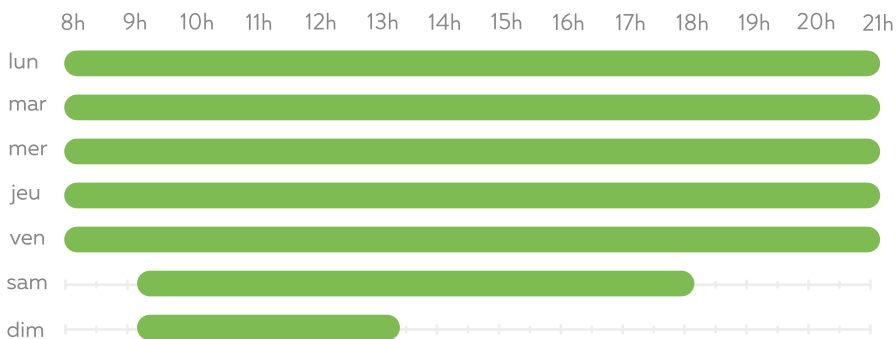

le
palais
megeve

horaires & tarifs

06.05 - 21.06

Espace Forme

tarifs

adulte (à partir de 15 ans) 16.50 €

BON PLAN happy hour (15h-16h) 9.90 €

Espace Escalade

tarifs

adulte 17.60 € 15.80 €^{10%}

enfant 8.80 € 7.90 €^{10%}

location matériel 5.00 €

Piscine - Espace Sportif & Aqualudique (Intérieur uniquement)

*Tarifs courte durée : lundi, mardi, jeudi et vendredi de 12h à 14h et de 17h30 à 19h30 et samedi, dimanche de 10h à 12h.