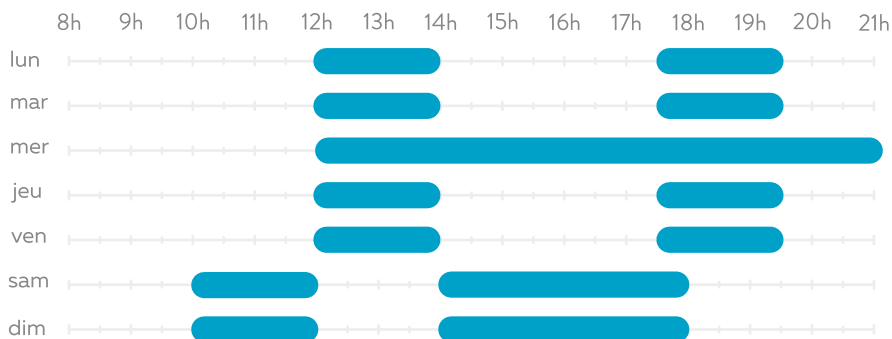

le
palais
megeve

horaires & tarifs

06.05 - 21.06

Espace Forme

tarifs

adulte (à partir de 15 ans) 16.50 €

BON PLAN happy hour (15h-16h) 9.90 €

Espace Escalade

tarifs

adulte 17.60 € 15.80 €^{10%}

enfant 8.80 € 7.90 €^{10%}

location matériel 5.00 €

Piscine - Espace Sportif & Aqualudique (Intérieur uniquement)

*Tarifs courte durée : lundi, mardi, jeudi et vendredi de 12h à 14h et de 17h30 à 19h30 et samedi, dimanche de 10h à 12h.

Médiathèque - Ludothèque

tarifs

abonnements annuels

adulte 33.00 €

enfant 5.00 €

abonnements courts séjours

par semaine 5.00 €

par mois 10.00 €

Tennis et mini golf

du 06 au 31 mai du 01 au 21 juin

tarifs

location court de tennis 16.00 €
adulte mini-golf 4.00 €

enfant mini-golf 3.00 €

à noter le Palais sera fermé les 8 et 9 mai

tarifs enfant de 5 à 14 ans