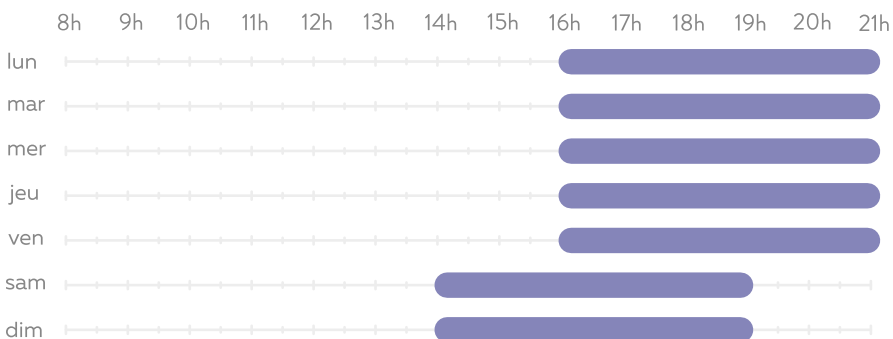

le
palais
megeve

horaires & tarifs

06.05 - 21.06

Espace Forme

tarifs

adulte (à partir de 15 ans) 16.50 €

BON PLAN happy hour (15h-16h) 9.90 €

Espace Escalade

tarifs

adulte 17.60 € 15.80 €^{10%}

enfant 8.80 € 7.90 €^{10%}

location matériel 5.00 €

Piscine - Espace Sportif & Aqualudique (Intérieur uniquement)

*Tarifs courte durée : lundi, mardi, jeudi et vendredi de 12h à 14h et de 17h30 à 19h30 et samedi, dimanche de 10h à 12h.